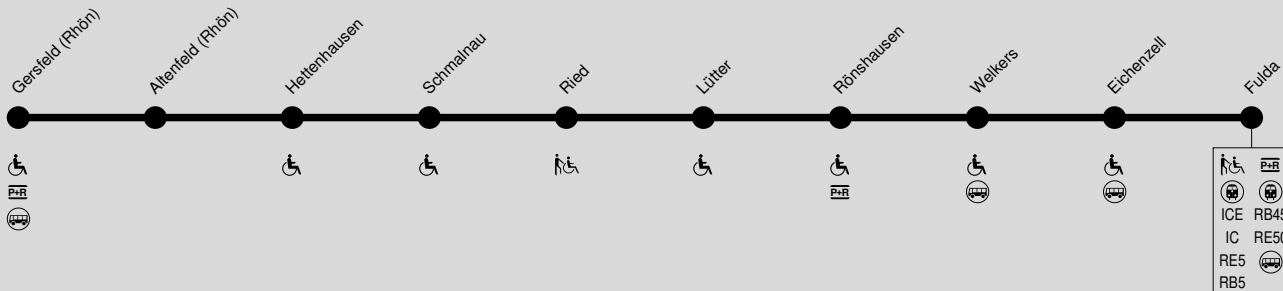

**RB52 Gersfeld (Rhön) → Fulda**

 : Station für Rollstuhlfahrer zugänglich

 : Station für Rollstuhlfahrer mit Hilfe zugänglich

Montag - Freitag

Verkehrsbeschränkung																					WE
Gersfeld (Rhön)	ab	4.53	5.55	6.46	7.46	9.16	10.16	11.16	12.16	13.16	14.16	15.16	16.16	17.16	18.16	19.16	20.16	21.16	22.10	0.07	
Altenfeld (Rhön)		4.59	6.01	6.52	7.52	9.22	10.22	11.22	12.22	13.22	14.22	15.22	16.22	17.22	18.22	19.22	20.22	21.22	22.16	0.13	
Hettenhausen		5.03	6.05	6.56	7.56	9.26	10.26	11.26	12.26	13.26	14.26	15.26	16.26	17.26	18.26	19.26	20.26	21.26	22.19	0.17	
Schmalnau		5.06	6.08	6.59	7.59	9.29	10.29	11.29	12.29	13.29	14.30	15.29	16.29	17.29	18.29	19.29	20.29	21.29	22.22	0.20	
Ried		5.09	6.12	7.03	8.03	9.33	10.33	11.33	12.33	13.33	14.33	15.33	16.33	17.33	18.33	19.33	20.33	21.33	22.25	0.22	
Lütter	an	5.13	6.16	7.07	8.07	9.37	10.37	11.37	12.37	13.37	14.37	15.37	16.37	17.37	18.37	19.37	20.37	21.37	22.29	0.26	
Lütter	ab	5.13	6.17	7.09	8.09	9.39	10.39	11.39	12.39	13.39	14.39	15.39	16.39	17.39	18.39	19.39	20.39	21.39	22.30	0.27	
Rönshausen		5.16	6.20	7.12	8.12	9.42	10.42	11.42	12.42	13.42	14.42	15.42	16.42	17.42	18.42	19.42	20.42	21.42	22.33	0.30	
Welkers		5.19	6.23	7.15	8.15	9.44	10.44	11.44	12.44	13.44	14.44	15.44	16.44	17.44	18.44	19.44	20.44	21.44	22.36	0.33	
Eichenzell		5.22	6.26	7.19	8.19	9.48	10.48	11.48	12.48	13.48	14.48	15.48	16.48	17.48	18.48	19.48	20.48	21.48	22.39	0.36	
Fulda	an	5.31	6.37	7.29	8.27	9.57	10.57	11.57	12.57	13.57	14.57	15.57	16.57	17.57	18.57	19.57	20.57	21.57	22.47	0.43	
Verkehrsbeschränkung		eu																			
G 50 Fulda	ab	6.00	6.57	8.07	9.07	10.07	11.07	12.07	13.07	14.07	15.07	16.07	17.07	18.07	19.07	20.07	21.07	22.07	23.11		
G 50 Frankfurt Süd	an	7.08	8.02	9.26	10.22	11.22	12.22	13.22	14.22	15.22	16.22	17.22	18.22	19.22	20.21	21.22	22.22	23.22	0.25		
G 50 Frankfurt Hbf	an	7.15	8.08	9.32	10.28	11.28	12.28	13.28	14.28	15.28	16.28	17.28	18.28	19.28	20.28	21.28	22.28	23.28	0.31		