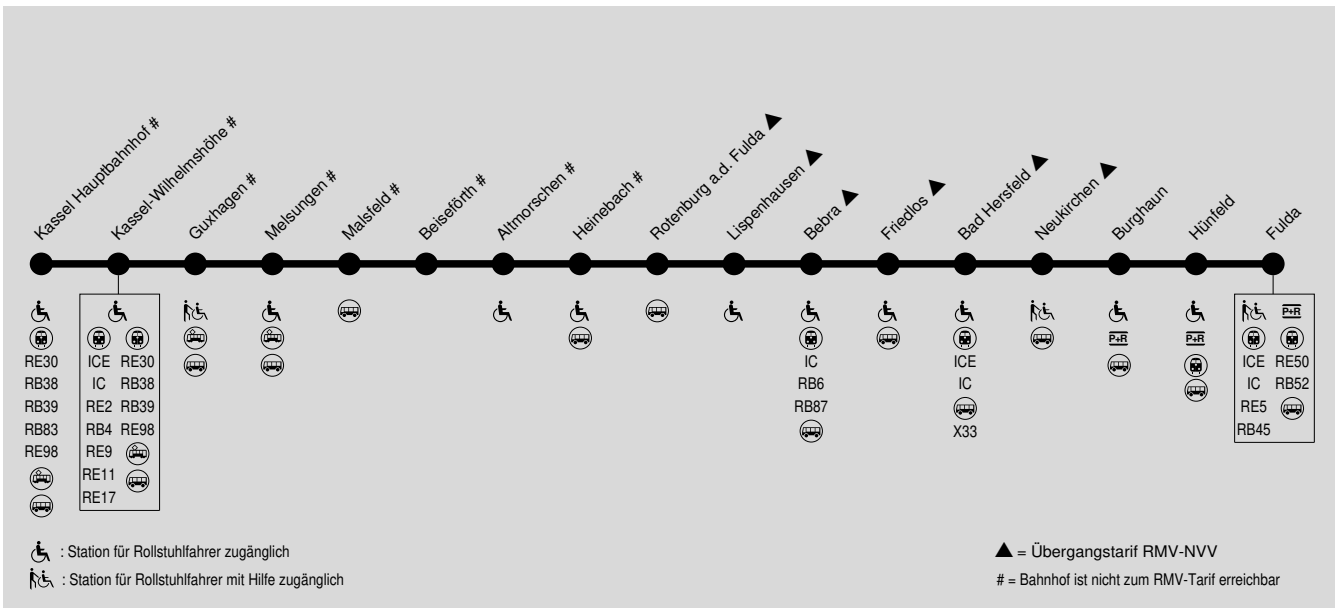

G 5

Gesamtverkehr RE5, RB5, RE5 NVV, RE50
Kassel → Bebra → Bad Hersfeld → Fulda

RMV-Servicetelefon: 069 / 24 24 80 24

DB-Fernverkehr teilweise mit abweichenden Fahrzeiten und Verkehrstagen. Die Benutzung mit RMV-Fahrkarten unterliegt besonderen Tarifregelungen.