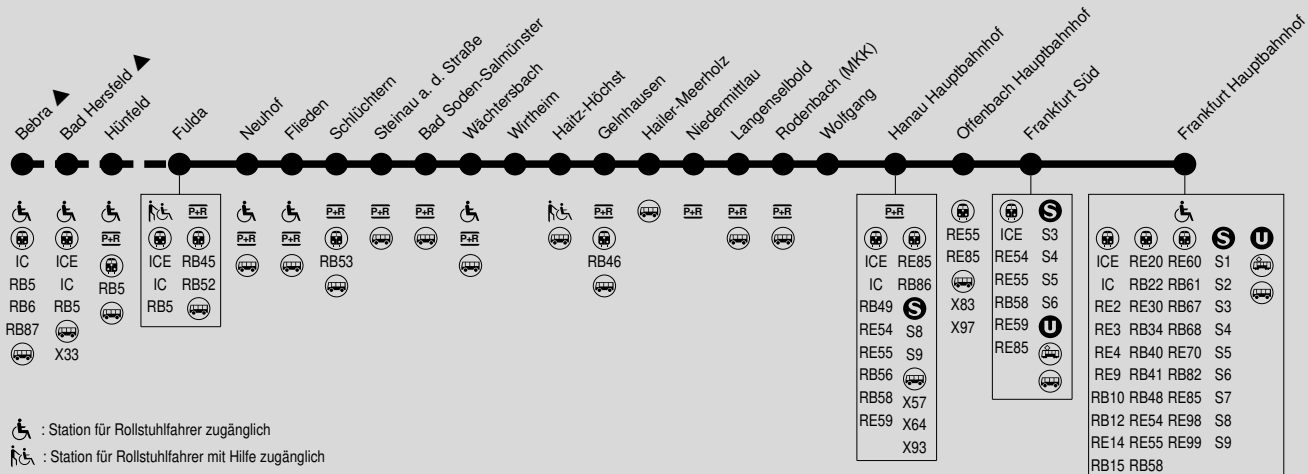

**G 50**

Gesamtverkehr RE5, RE50, RB51

(Bebra →) Fulda → Wächtersbach → Hanau → Frankfurt

RMV-Servicetelefon: 069 / 24 24 80 24

DB-Fernverkehr teilweise mit abweichenden Fahrzeiten und Verkehrstagen. Die Benutzung mit RMV-Fahrkarten unterliegt besonderen Tarifregelungen.