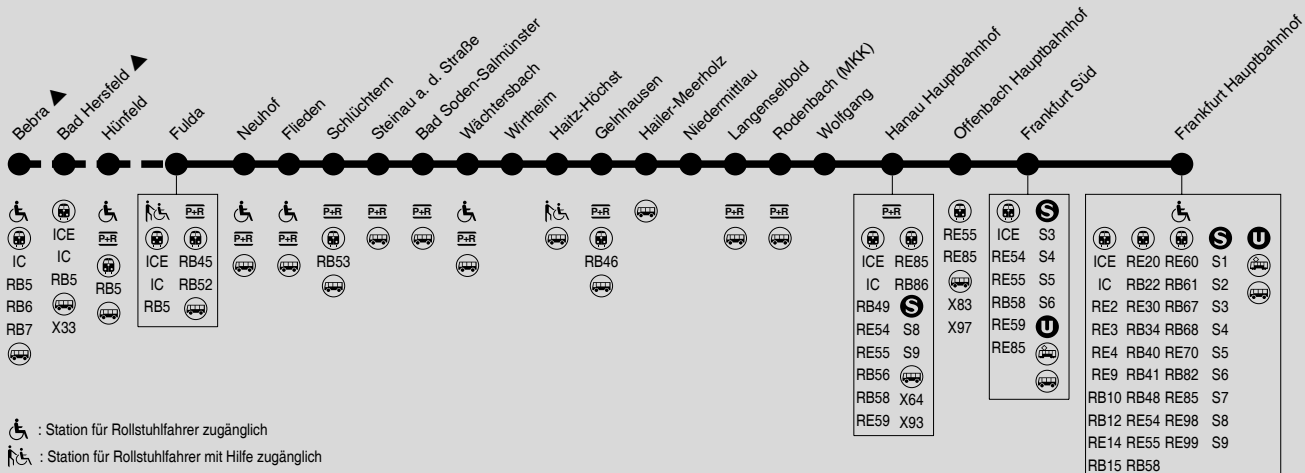

**G 50**

Gesamtverkehr RE5, RE50, RB51

(Bebra →) Fulda → Wächtersbach → Hanau → Frankfurt

RMV-Servicetelefon: 069 / 24 24 80 24

DB-Fernverkehr teilweise mit abweichenden Fahrzeiten und Verkehrstagen. Die Benutzung mit RMV-Fahrkarten unterliegt besonderen Tarifregelungen.